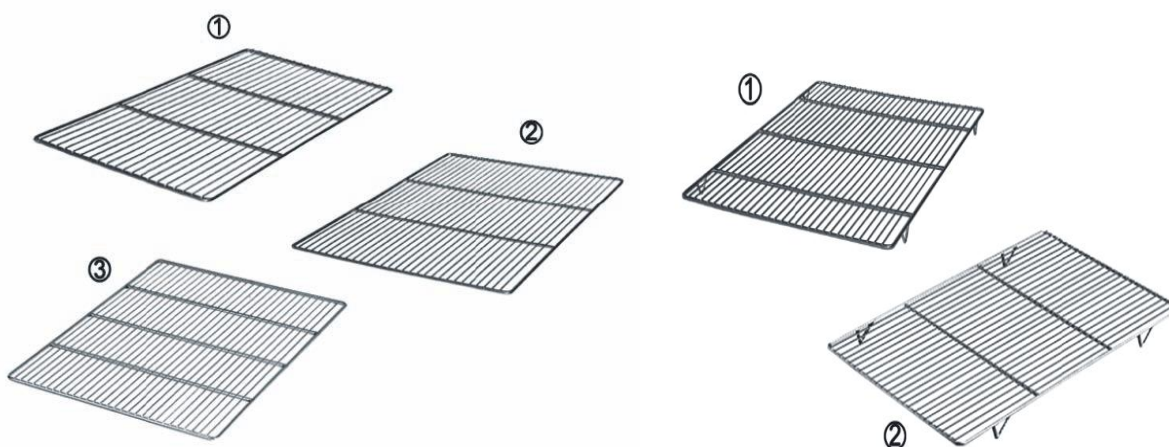

MRJ UK LTD

Wr#89604	2	6mm	22
Wr#89605	3	6mm	32
Wr#89606	2	6mm	30
Wr#89607	1	7mm	12
Wr#89608	1	6mm	20
Wr#89609	1	6mm	20
Wr#89610	1	7mm	20
Wr#89611	1	6mm	20
Wr#89612	2	5mm	20
Wr#89613	2	5mm	20
Wr#89614	3	7mm	31
Wr#89615	3	5mm	18
Wr#89616	2	5mm	29
Wr#89617	3	5mm	29
Wr#89618	3	5mm	28

St Steel Wire Frame For WR # 898 Grillers

CODE	DiaØ MM	Wire
		No Of
Wr#89801	600 x 800mm	38
Wr#89802	600 x 800mm	30
Wr#89803	600 x 800mm	38
Wr#89804	765 x 800mm	38
Wr#89805	800 x 400mm	30
Wr#89806	800 x 600mm	31