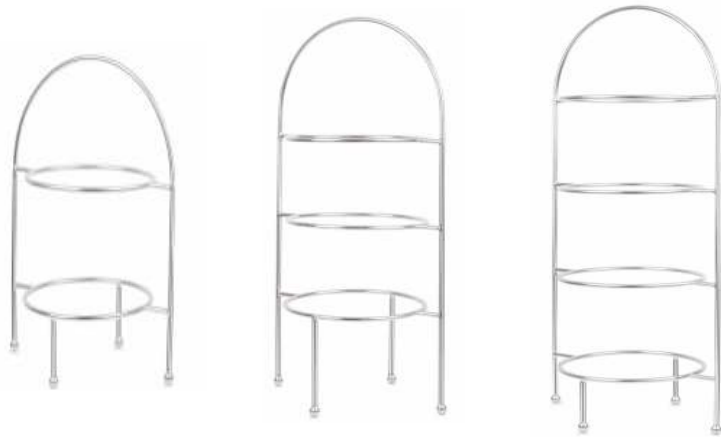

MRJ UK LTD

WR# 843 Round Plate Stand

CODE	NO OF Rack	Size Cm
WR#84302	2	23cm x 41.5cm
WR#84303	3	22.5cm x 57.5cm
WR#84304	4	22.5cm x 73.5cm